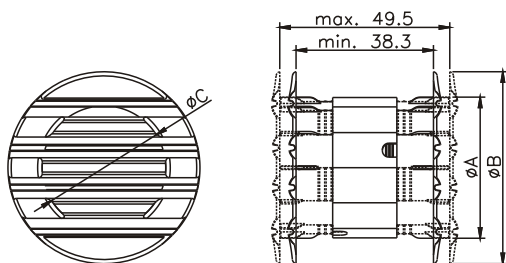

RD 40

RD 40

Dveřní mřížky

Dodávané barvy :

- bílá
- tmavě béžová
- hnědá
- béžová
- zlatá
- stříbrná

Materiál : ABS

ROZMĚRY VÝROBKU

	ØA	ØB	ØC
RD 40	38,5	33	53